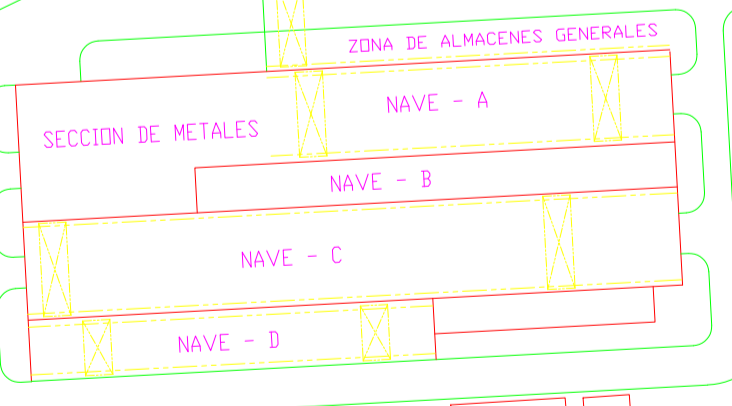

FEVE

Gijón-Ferrol

IGLESIA

CEMENTERIO

266.500

267.000