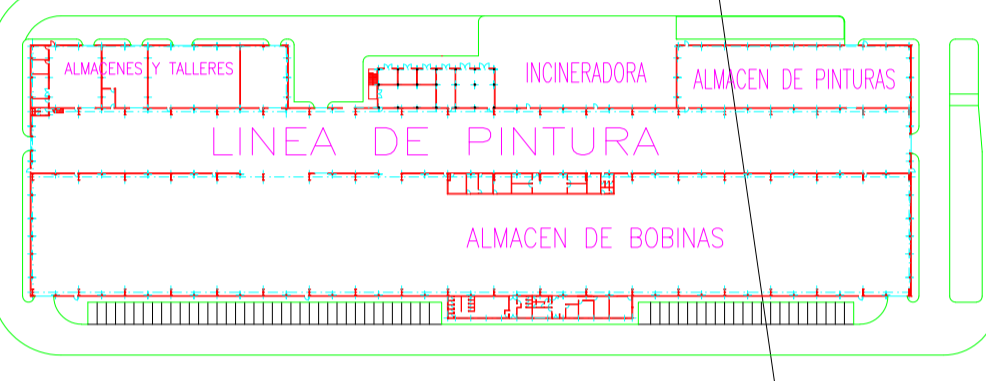

267.500

268.000

La Reguera

Depuradora

LAMINACION OESTE

TRÁNSITO DE CAMIONES

La Manzaniella

OFICINAS CENTRALES