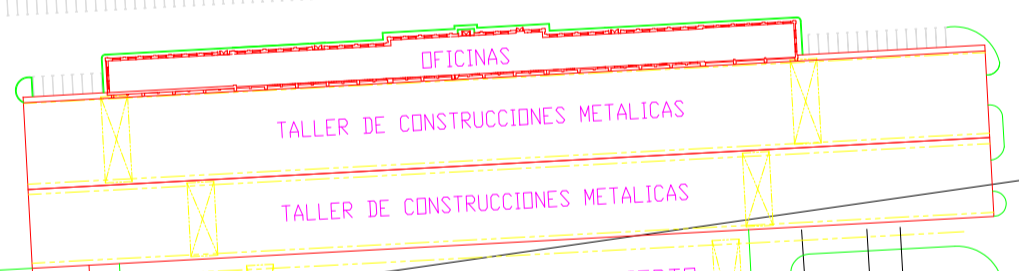

PARQUE DESCUBIERTO

PARQUE DESCUBIERTO