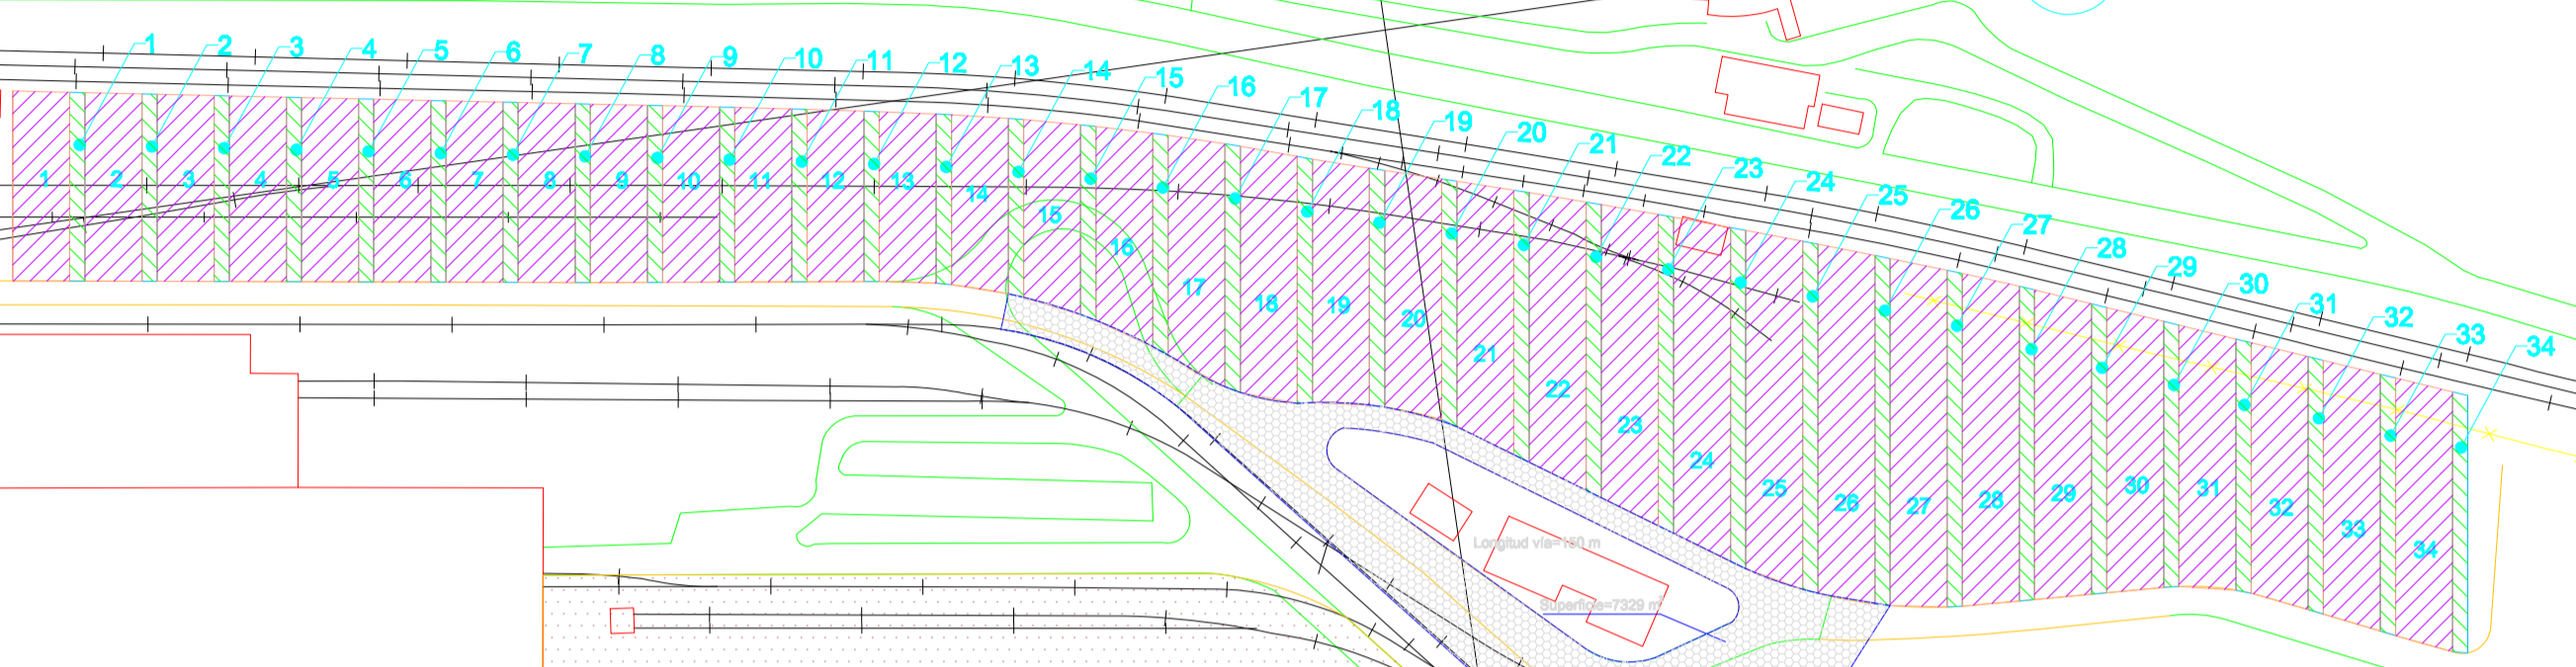

267.500

268.000

La Reguera

Depuradora

LAMINACION OESTE

TRÁNSITO DE CAMIONES

La Manzaniella

OFICINAS CENTRALES