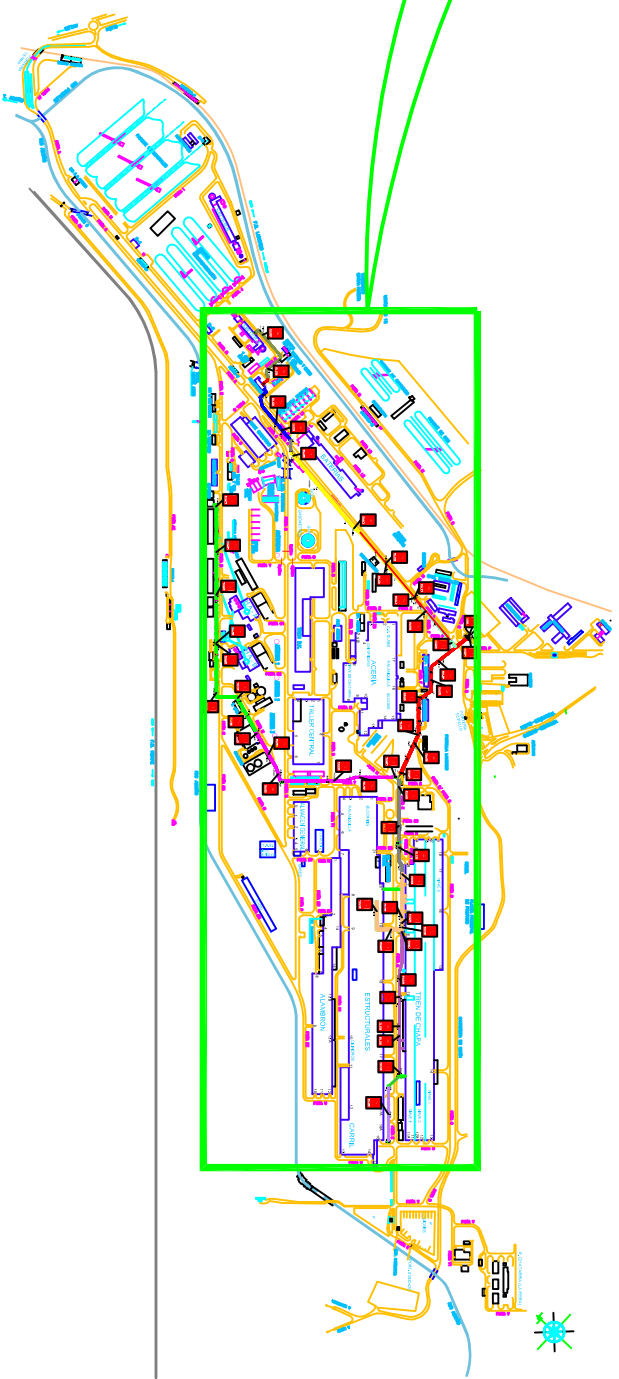

- CODIFICACION GALERIAS:**
- GALERIA 1
  - GALERIA 2
  - GALERIA 3
  - GALERIA 4
  - GALERIA 5
  - GALERIA 6
  - GALERIA 7
  - GALERIA 8
  - GALERIA 9
  - GALERIA 10
  - GALERIA 11

- LEYENDA:**
- PNXY: PANEL CORTAFUEGOS X GALERIA Y
  - PTXY: PUERTA CORTAFUEGOS X GALERIA Y
  - PANEL CORTAFUEGOS

REV.	MODIFICACIÓN	NOMBRE	FECHA		FECHA	Aprobado
-	-	-	-	-	21-11-2014	-
-	-	-	-	-	-	-
-	-	-	-	-	-	-

<b>Fecha</b>	21-11-2014
<b>Dibujado</b>	RBI
<b>Comprobado</b>	-
<b>Aprobado</b>	-

<b>Instalación y Grupo</b>	FLUIDOS GIJÓN
<b>GALERIAS GENERALES</b>	

<b>Equipo y descripción hoja</b>	LOCALIZACION DE PUERTAS CORTAFUEGOS Y PANELES CORTAFUEGOS EN LAS GALERIAS
----------------------------------	---------------------------------------------------------------------------