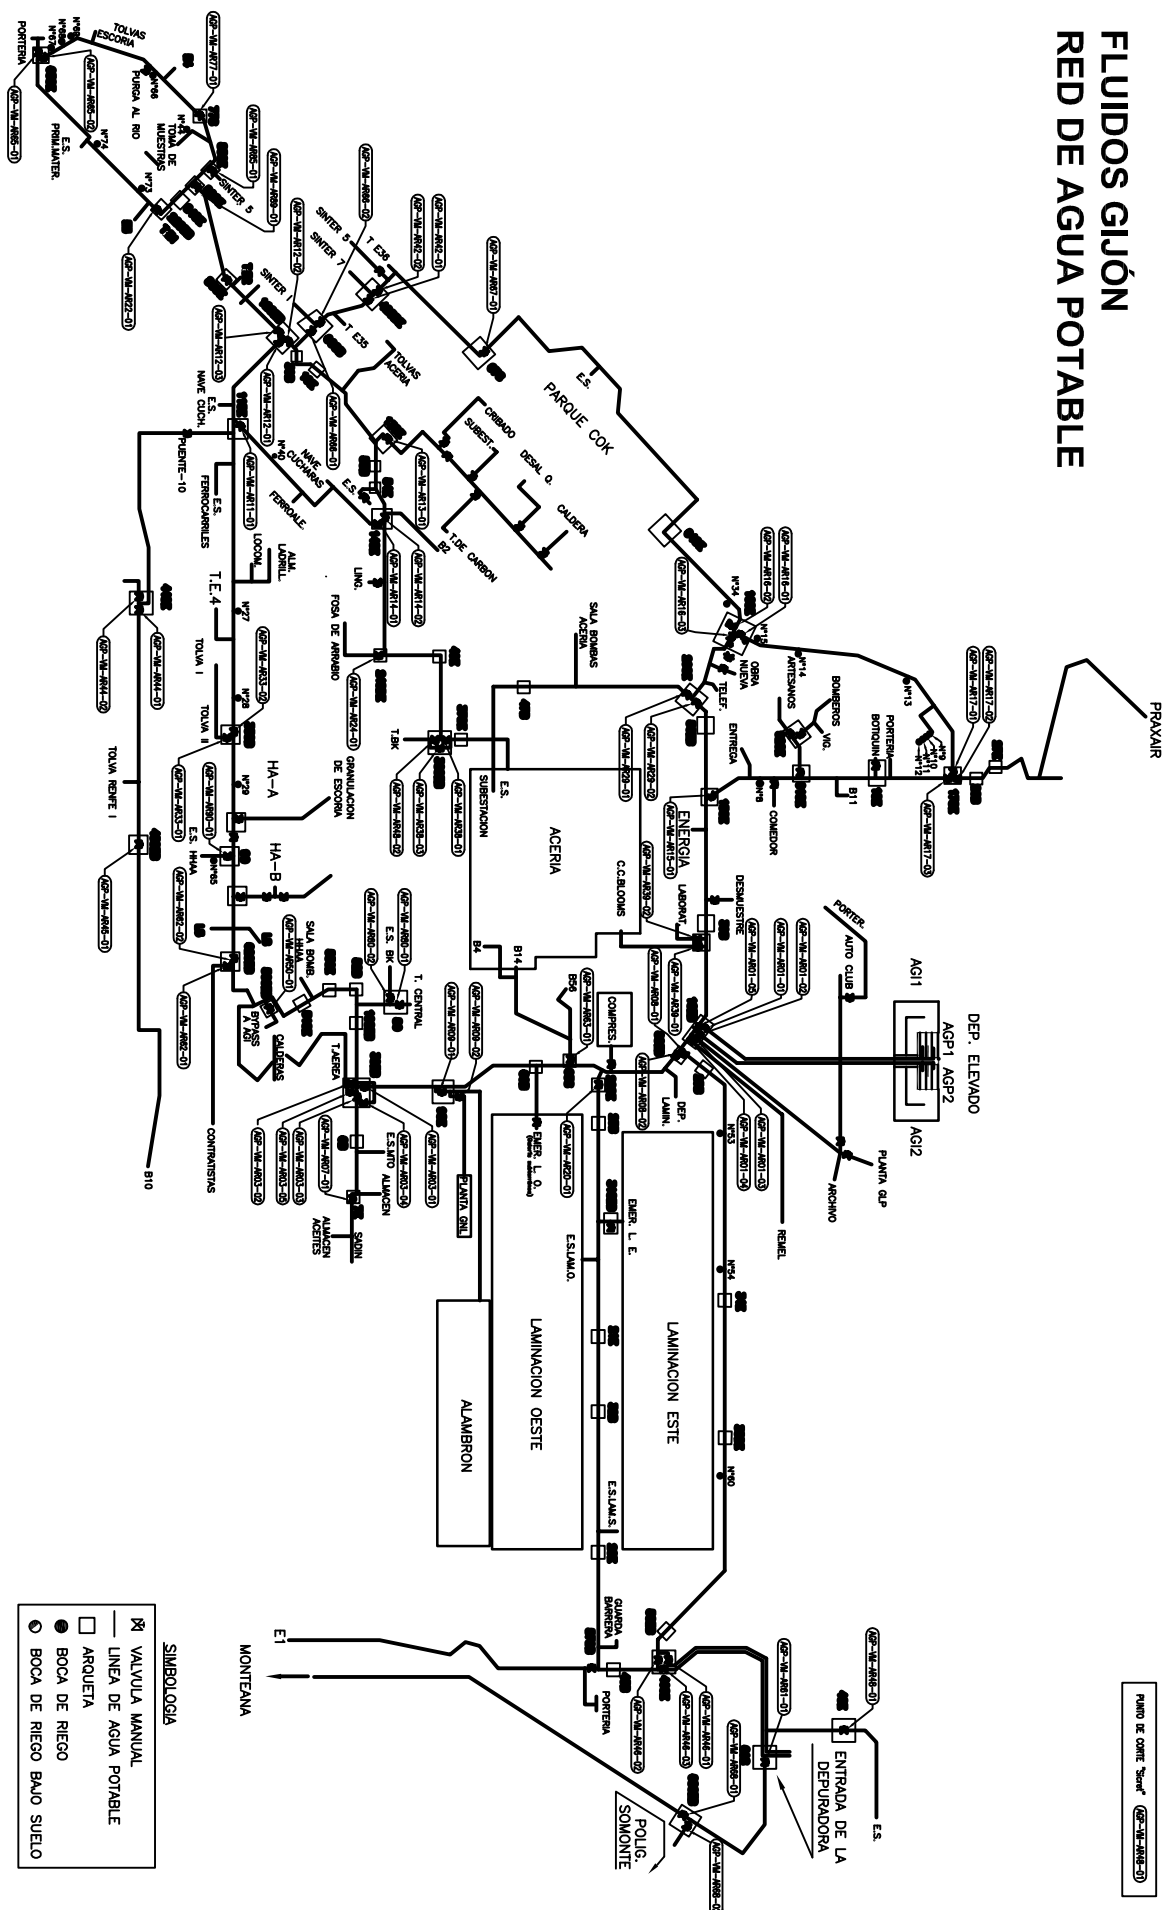

# FLUIDOS GIJÓN RED DE AGUA POTABLE

- SIMBOLOGIA**
- ⊗ VALVULA MANUAL
  - LINEA DE AGUA POTABLE
  - ARQUETA
  - BOCA DE RIEGO
  - ⊙ BOCA DE RIEGO BAJO SUELO

PLANO DE OBRAS "S-04" (1:1000)