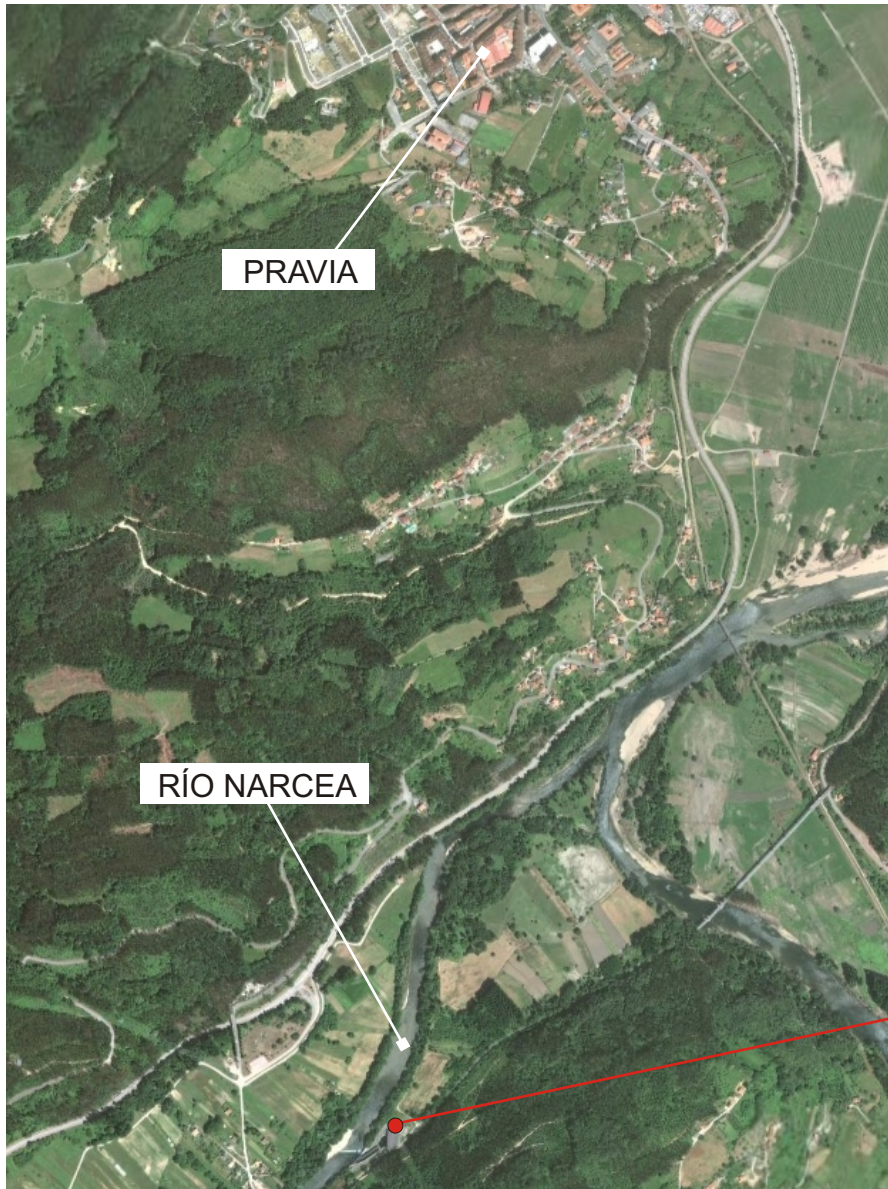

CASA BOMBAS NARCEA

VISTA DE ZONA

31.5 APQ 10
Botellero Casa Bombas Narcea
43°27'59.0"N 6°06'43.4"W
43.466381, -6.112047

-  PRODUCTOS QUÍMICOS (APQ)
-  INSTALACIONES PETROLÍFERAS (PPL)