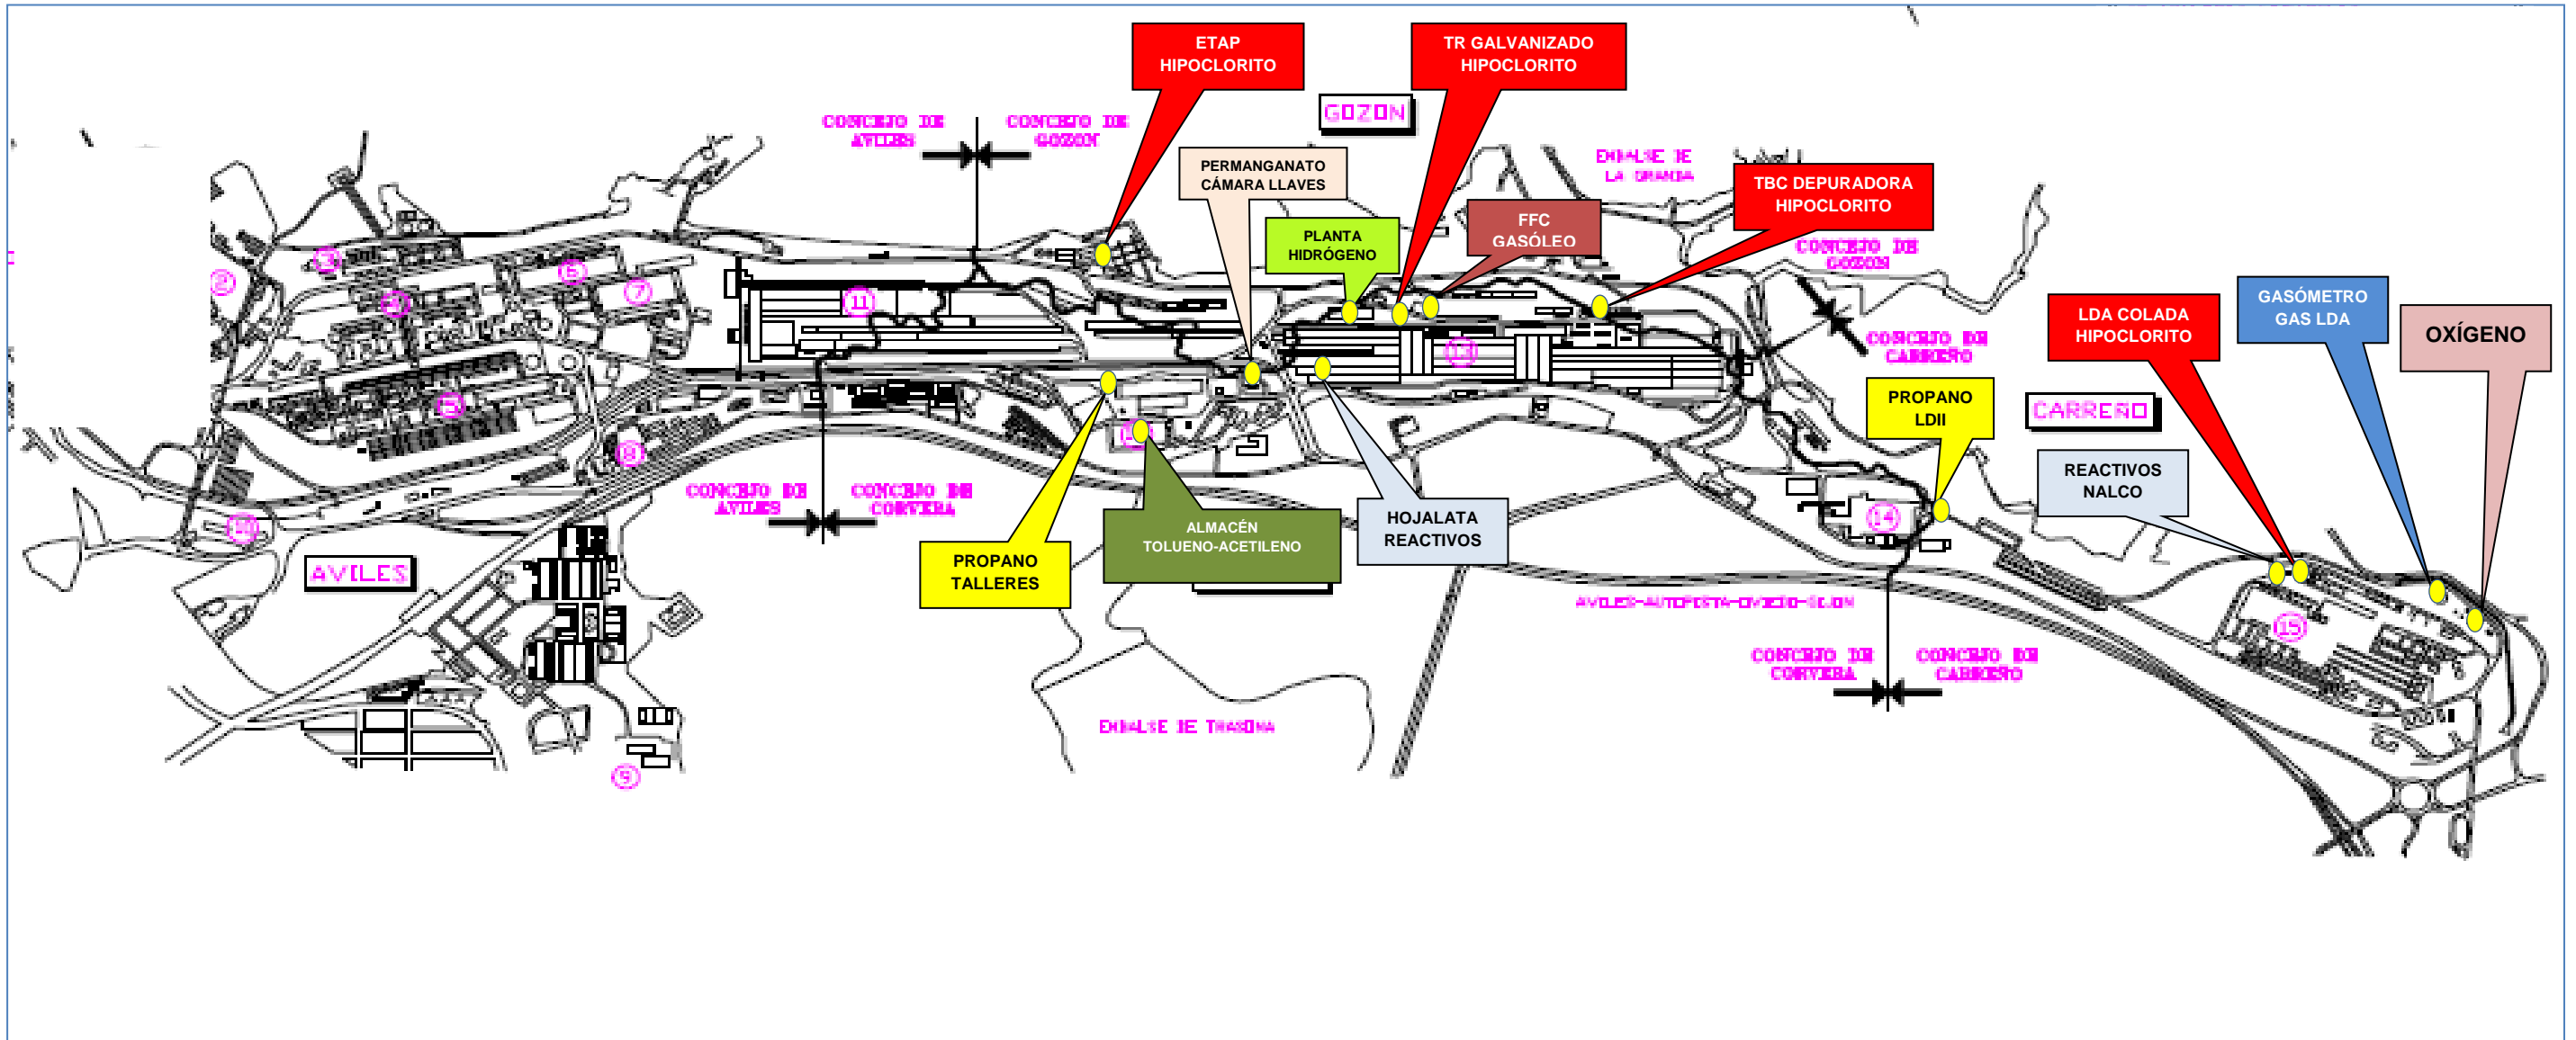

FACTORIA DE ARCELORMITTAL AVILÉS

ALMACENAMIENTOS SUSTANCIAS SEVESO

SUSTANCIA	UBICACIÓN
GAS LDA	ACERÍA LDA
OXÍGENO	LDA PARQUE EXTERIOR
PROPANO	PLANTA LDII
	TALLERES
NALCO 7330 / 1801	LDA ALMACÉN REACTIVOS AGUAS
NALCO 3DT/TRAC 109	
BONDERITE MCR	HOJALATA ALMACÉN REACTIVOS
BONDERITE MPT	

SUSTANCIA	UBICACIÓN
HIDRÓGENO	PLANTA EXTERIOR LAMINACIÓN
PERMANGANATO	ENERGÍAS CÁMARA DE LLAVES
GASÓLEO	TRANSPORTES FERROCARRIL
HIPOCLORITO	ENERGÍAS DEPURADORA GENERAL
	TBC DEPURADORA
	GALVANIZADO T. REFRIGERACIÓN
	LDA ALMACÉN REACTIVOS COLADA

SUSTANCIA	UBICACIÓN
ACETILENO	ALMACÉN GENERAL
TOLUENO	